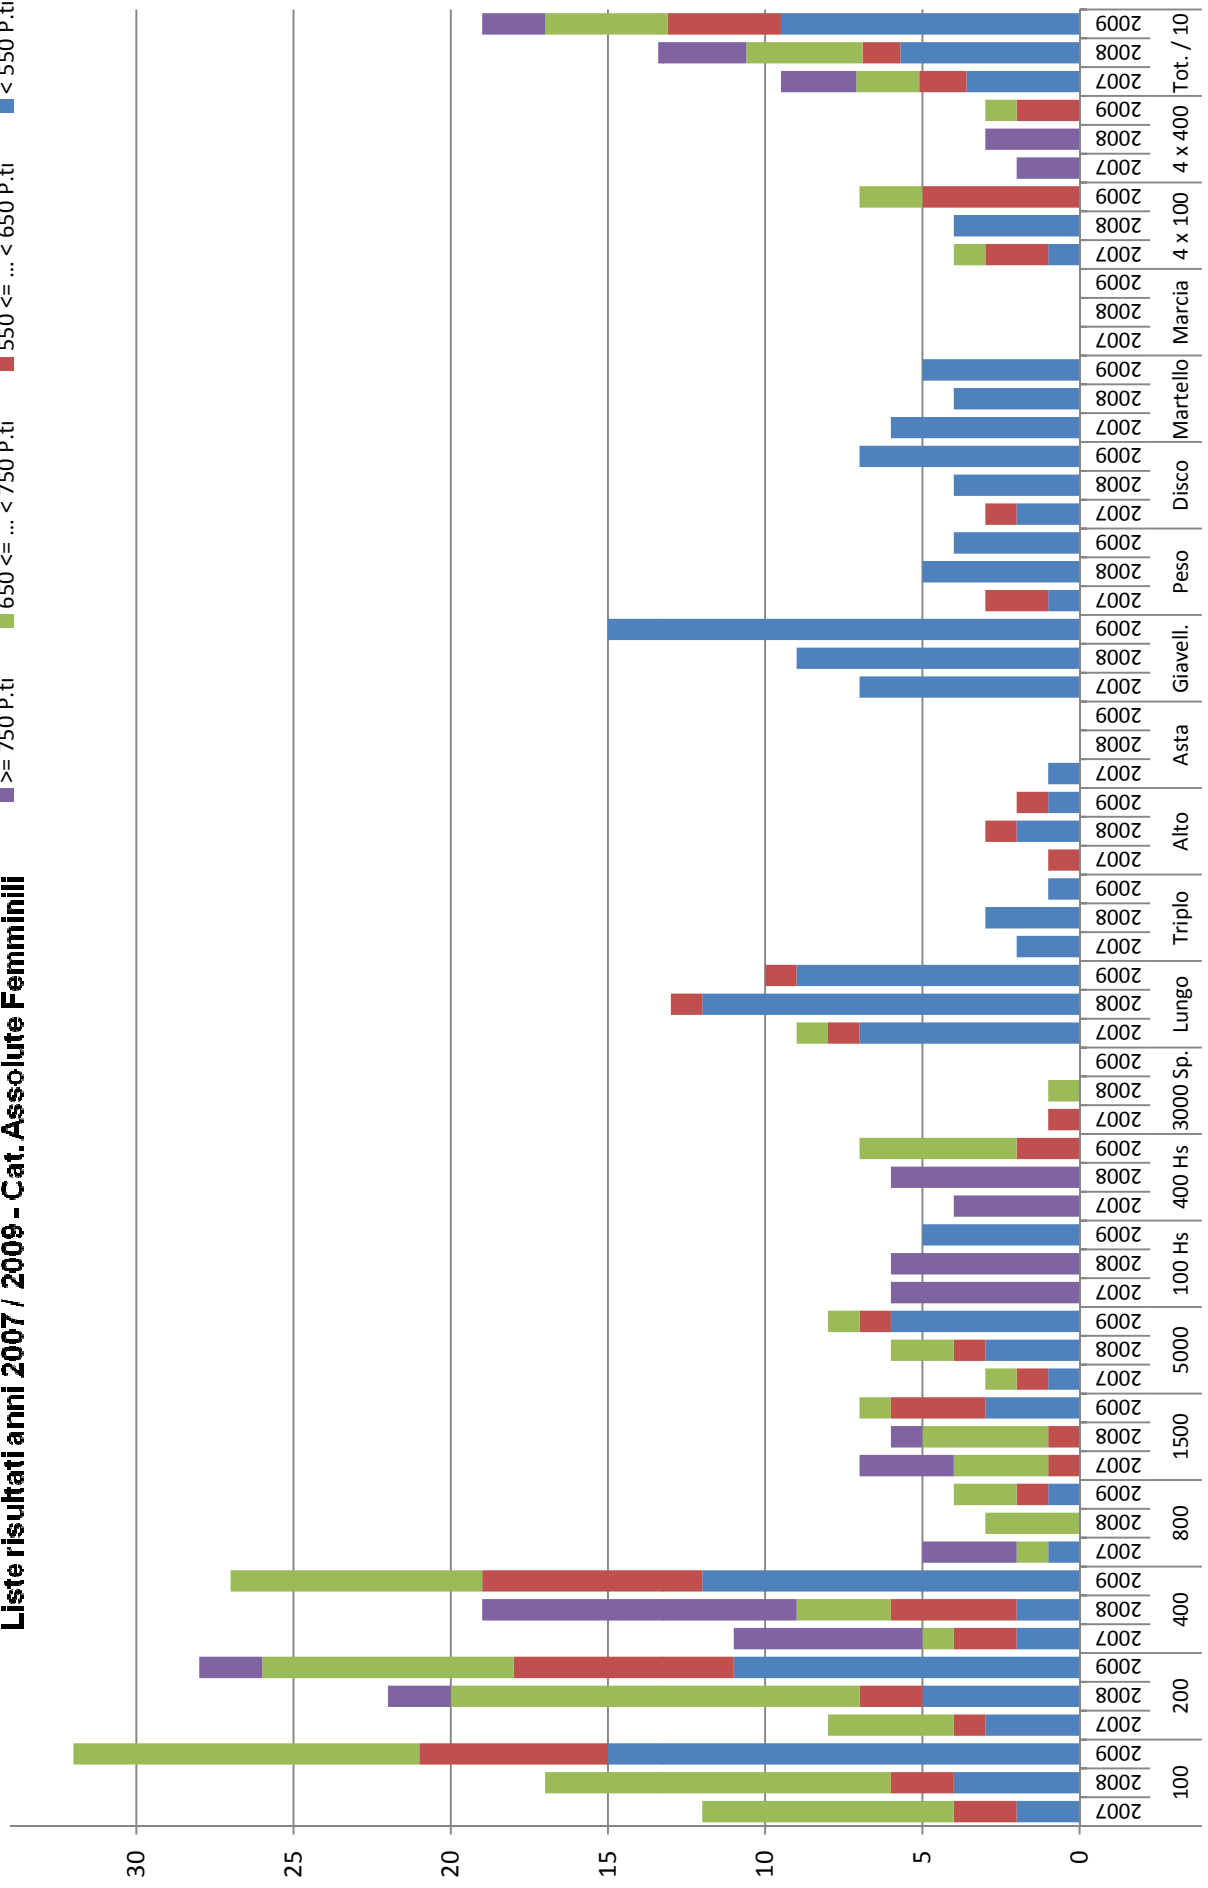

Liste risultati anni 2007 / 2009 - Cat. Assolute Femminili

■ >= 750 P.ti
■ 650 <= ... < 750 P.ti
■ 550 <= ... < 650 P.ti
■ < 550 P.ti