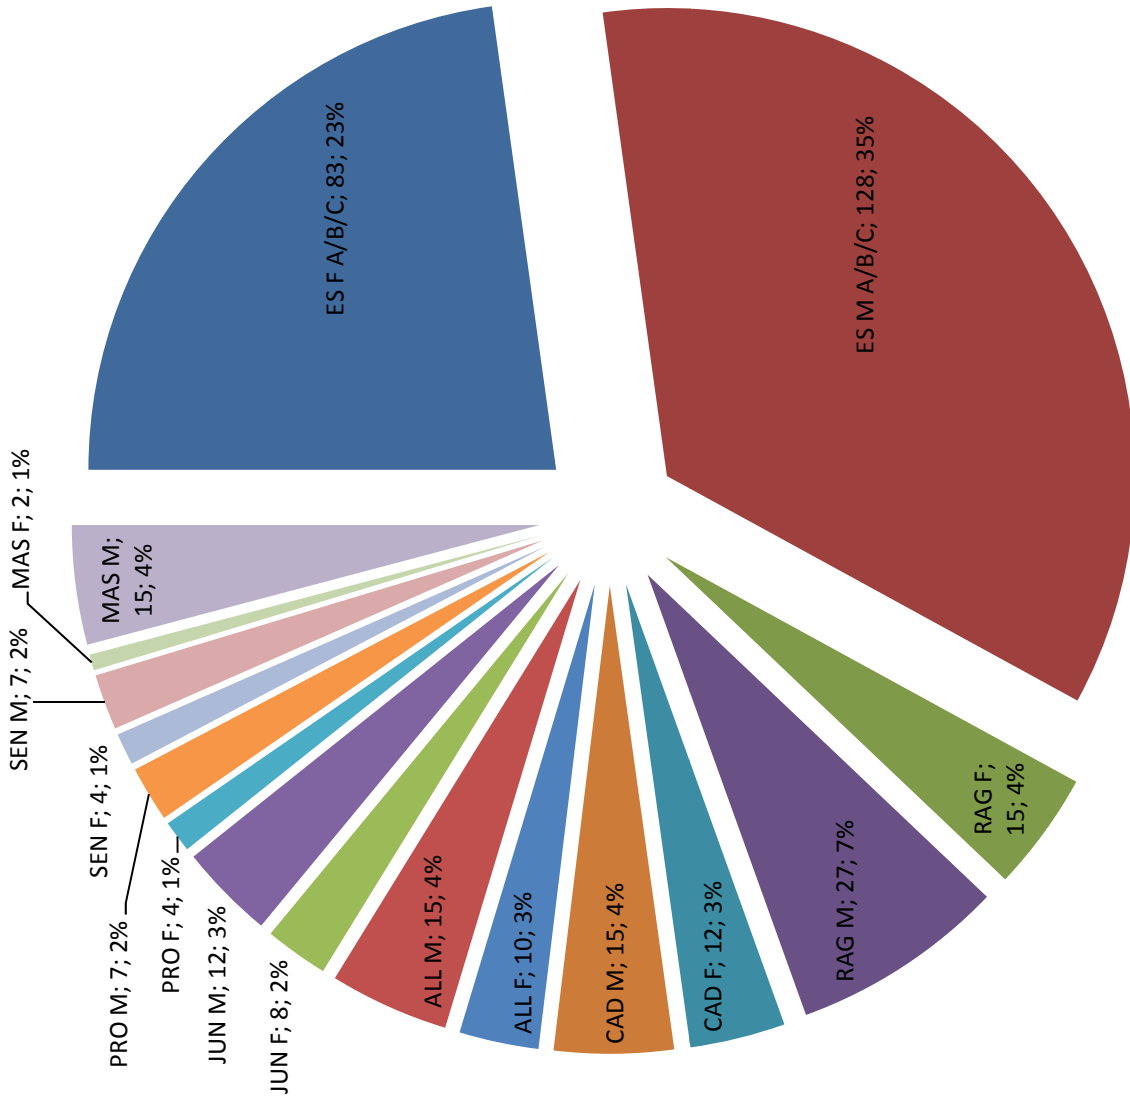

Iscritti per Categoria