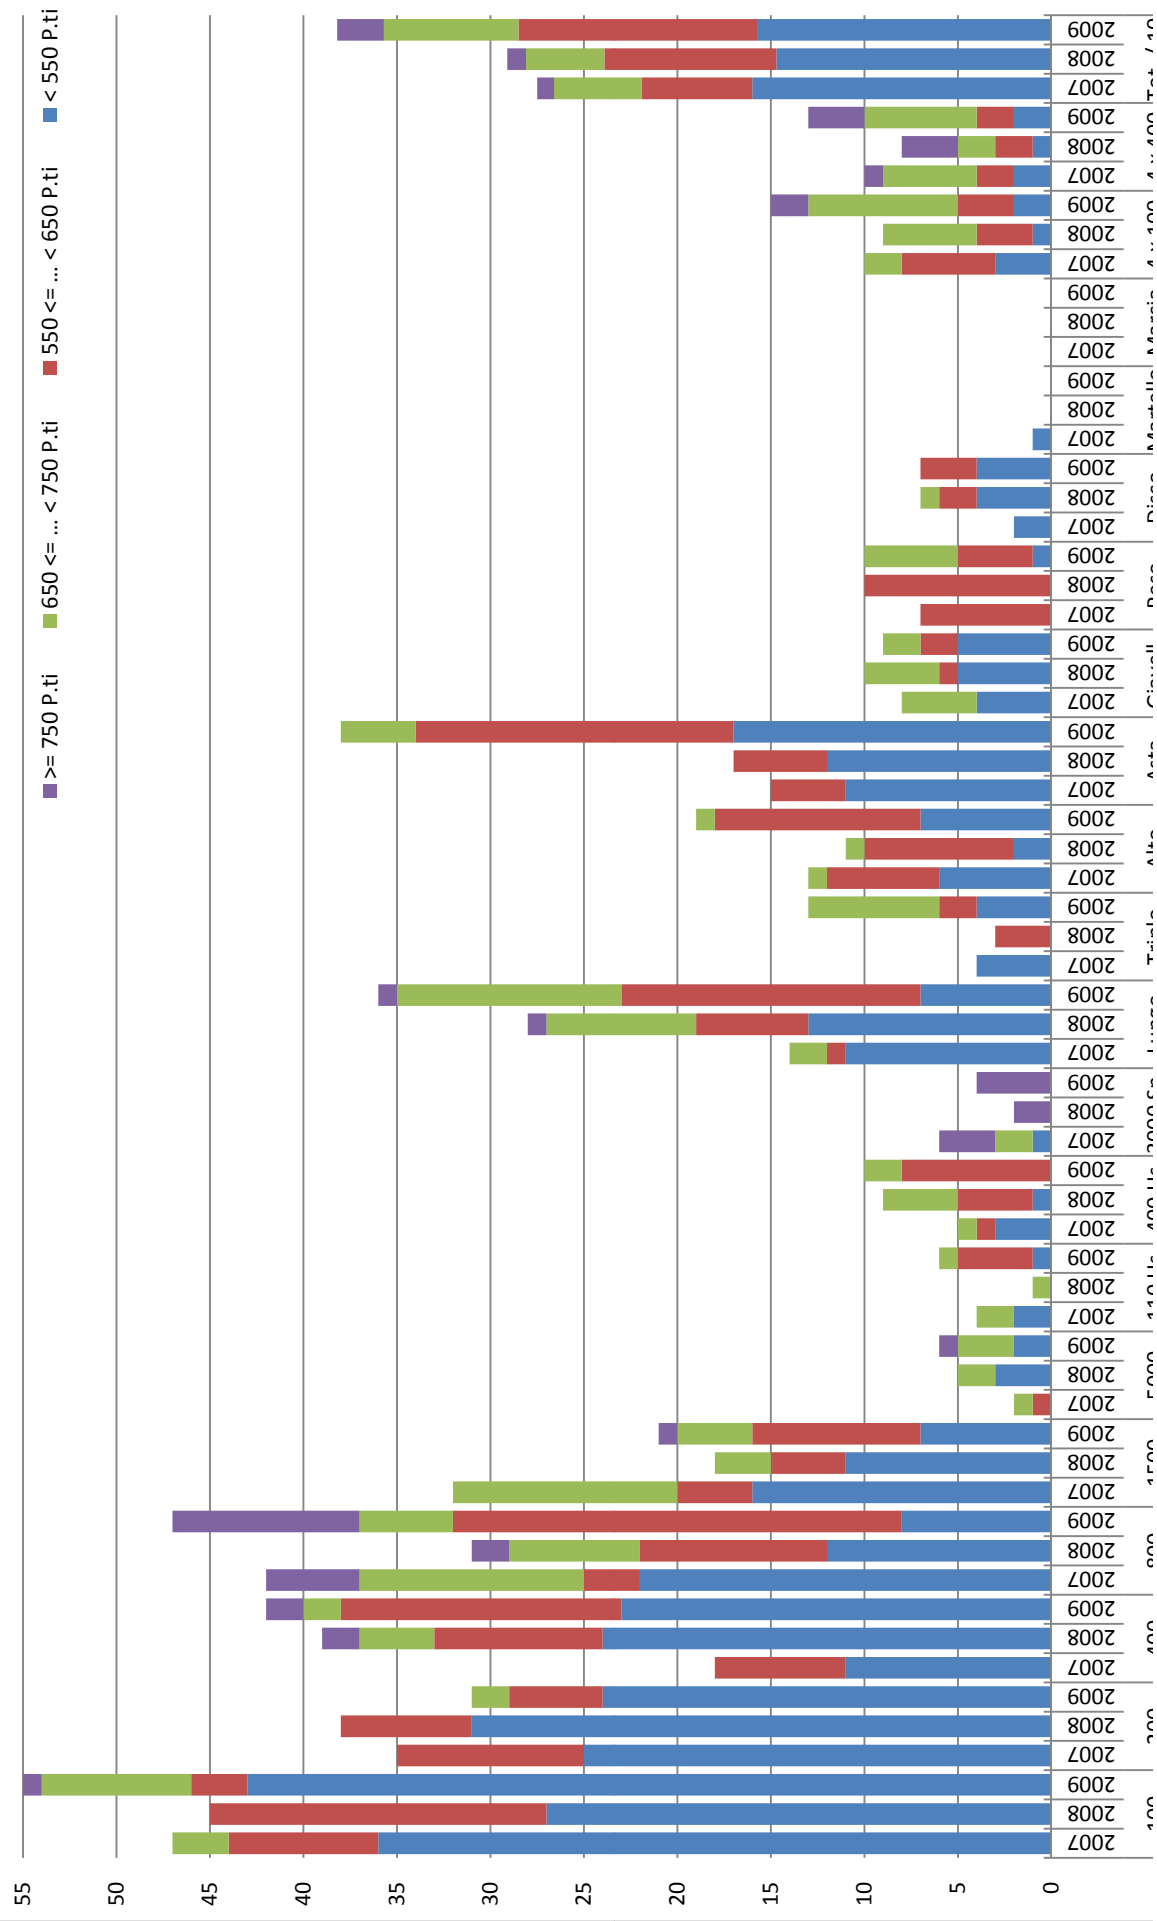

Liste risultati anni 2007 / 2009 - Cat. Assolute Maschili