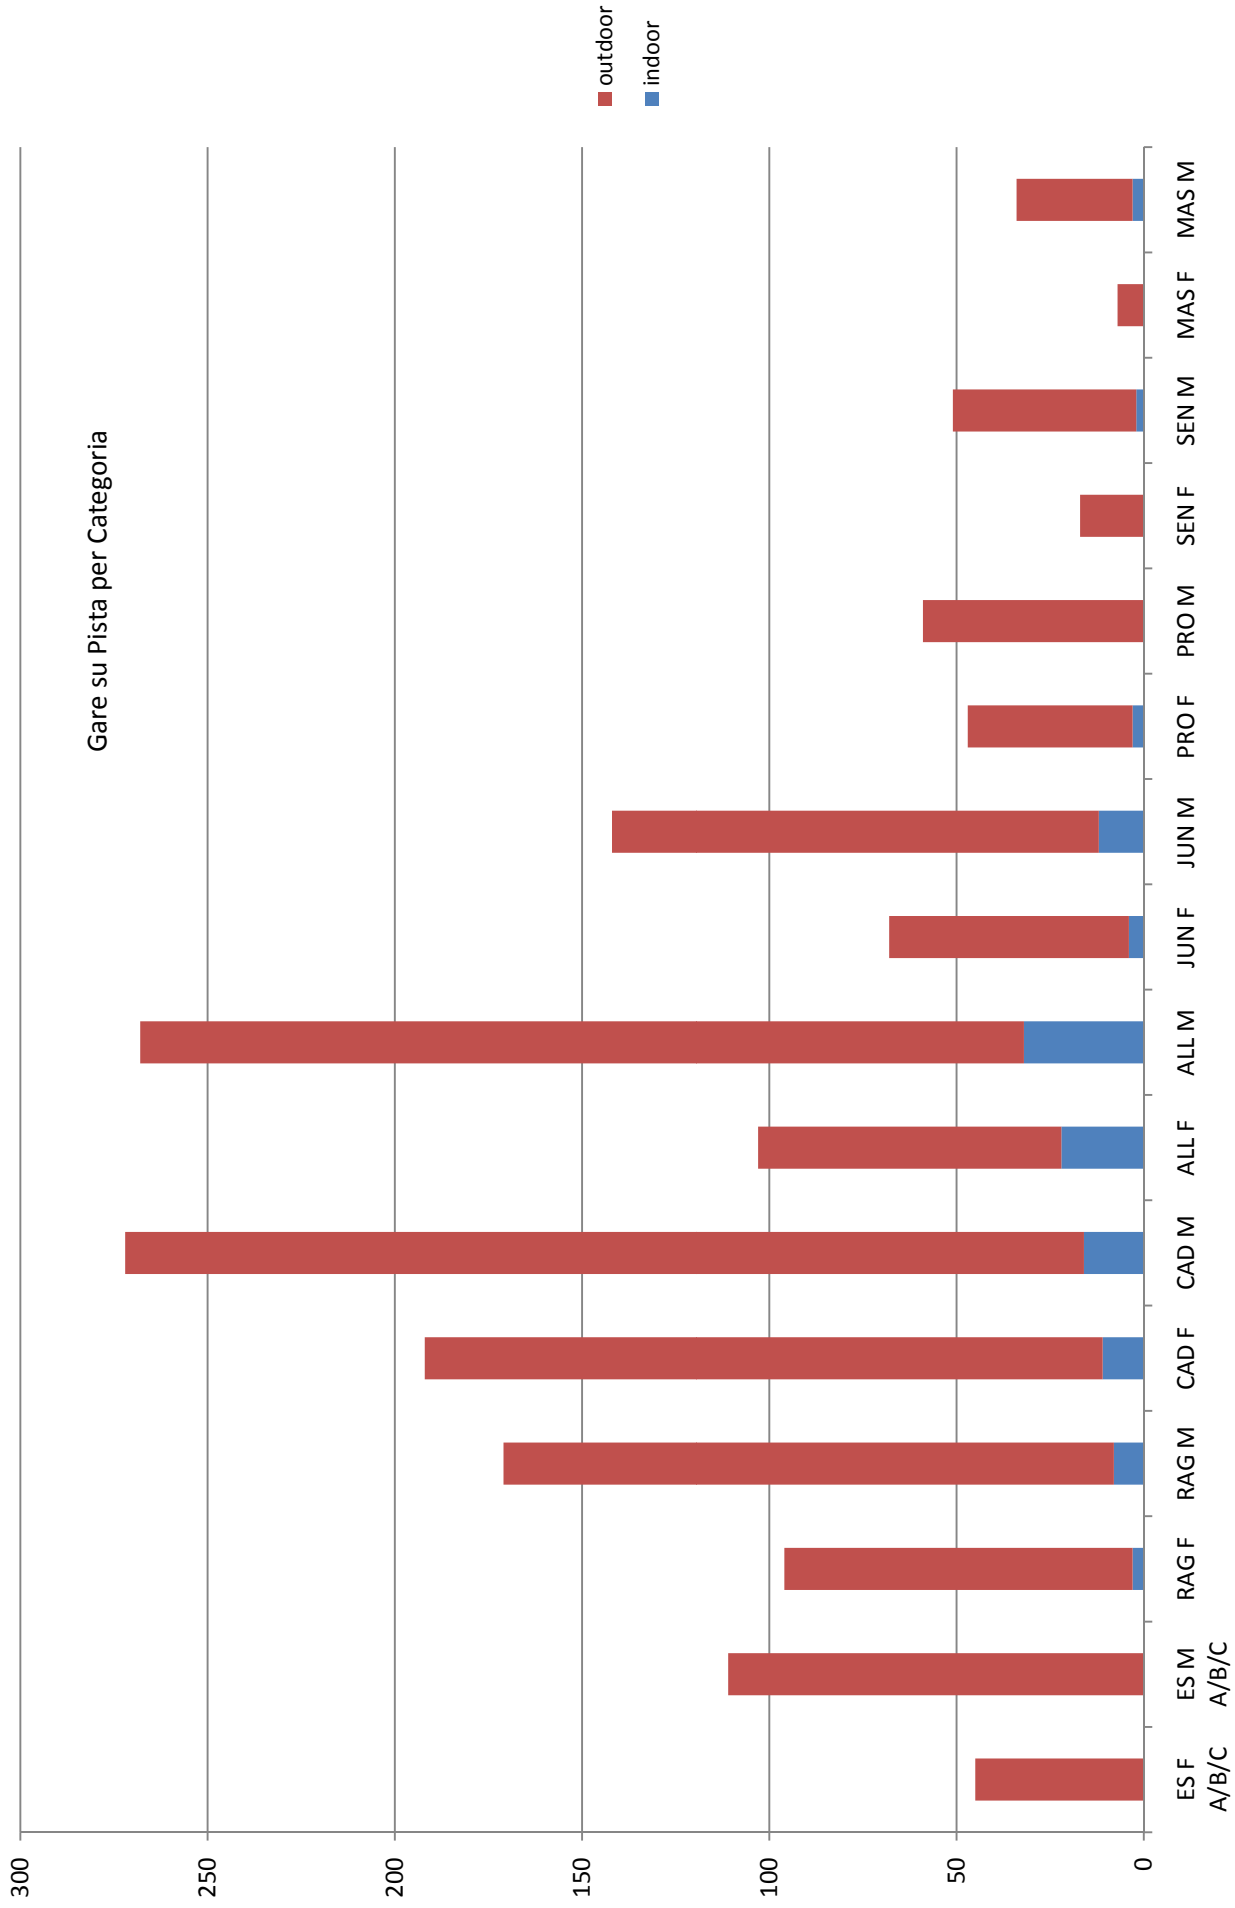

Gare su Pista per Categoria