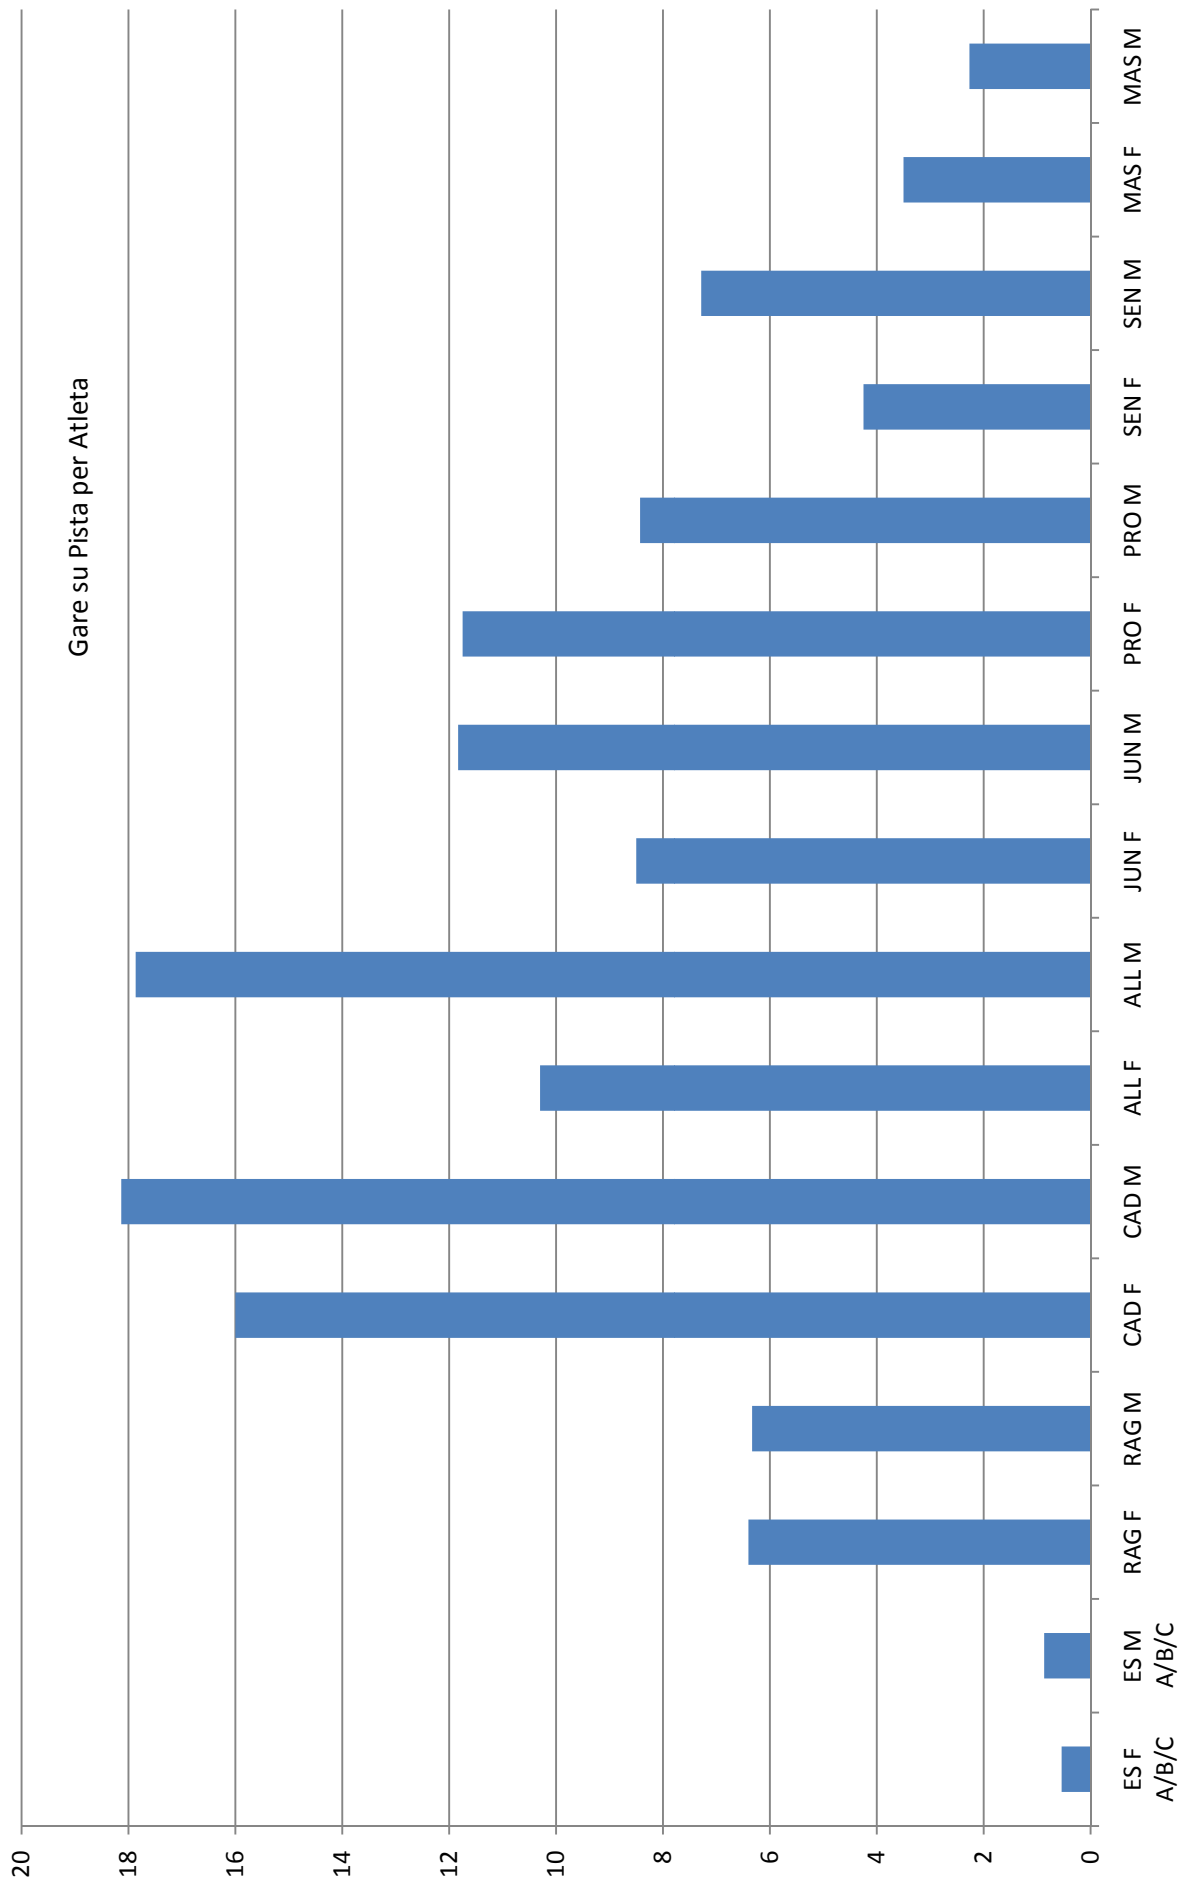

Gare su Pista per Atleta